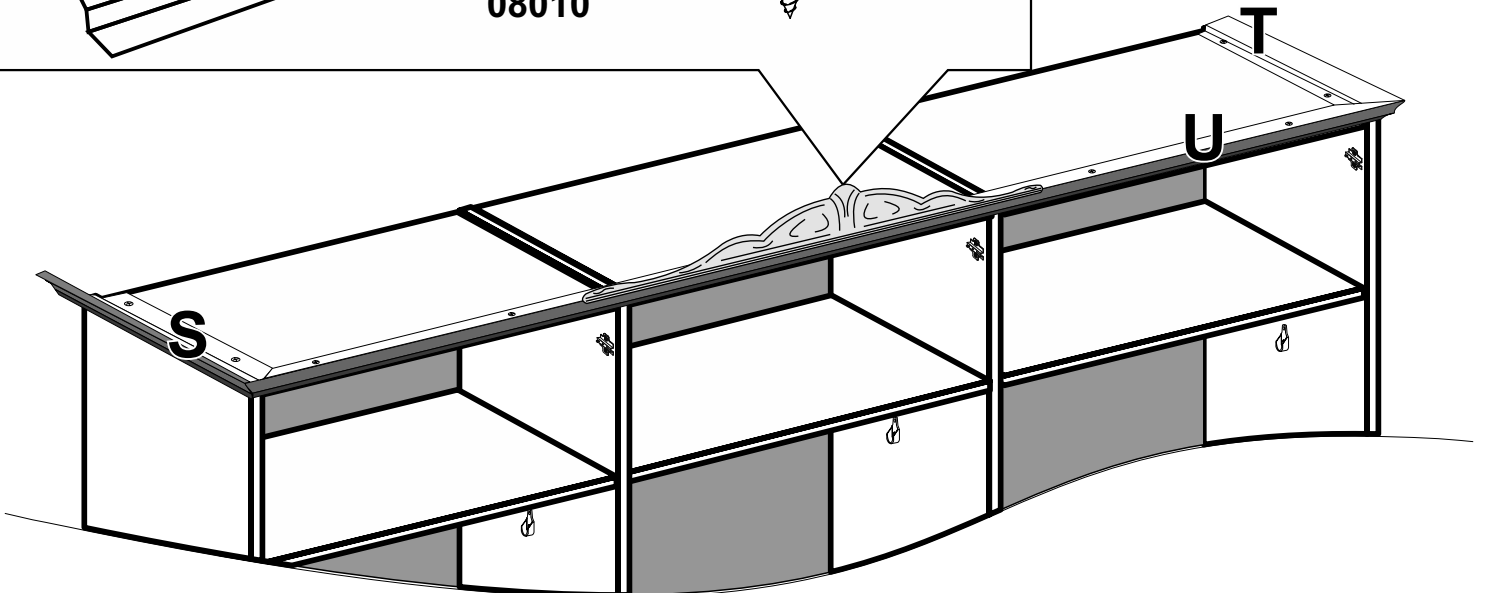

WARDROBE

T0043
11-IZ-32

1

2

3

4

A	- 2102 x 530 x 16	- x 1	H	- 2050 x 444 x 18	- x 1
A1	- 2102 x 530 x 16	- x 1	I	- 2050 x 444 x 18	- x 1
B	- 2102 x 516 x 16	- x 1	J	- 2050 x 444 x 18	- x 1
B1	- 2102 x 516 x 16	- x 1	K	- 2050 x 444 x 18	- x 1
C	- 870 x 516 x 16	- x 2	L	- 2050 x 444 x 18	- x 1
C1	- 870 x 516 x 16	- x 4	M	- 2050 x 444 x 18	- x 1
D	- 878 x 516 x 16	- x 3	R	- 862	x 2
F	- 870 x 50 x 16	- x 4	R1	- 870	x 1
F1	- 878 x 50 x 16	- x 2	S	- 596 x 97 x 25	- x 1
G	- 2052 x 883 x 3	- x 2	T	- 596 x 97 x 25	- x 1
G1	- 2052 x 893 x 3	- x 1	U	- 2814 x 97 x 25	- x 1