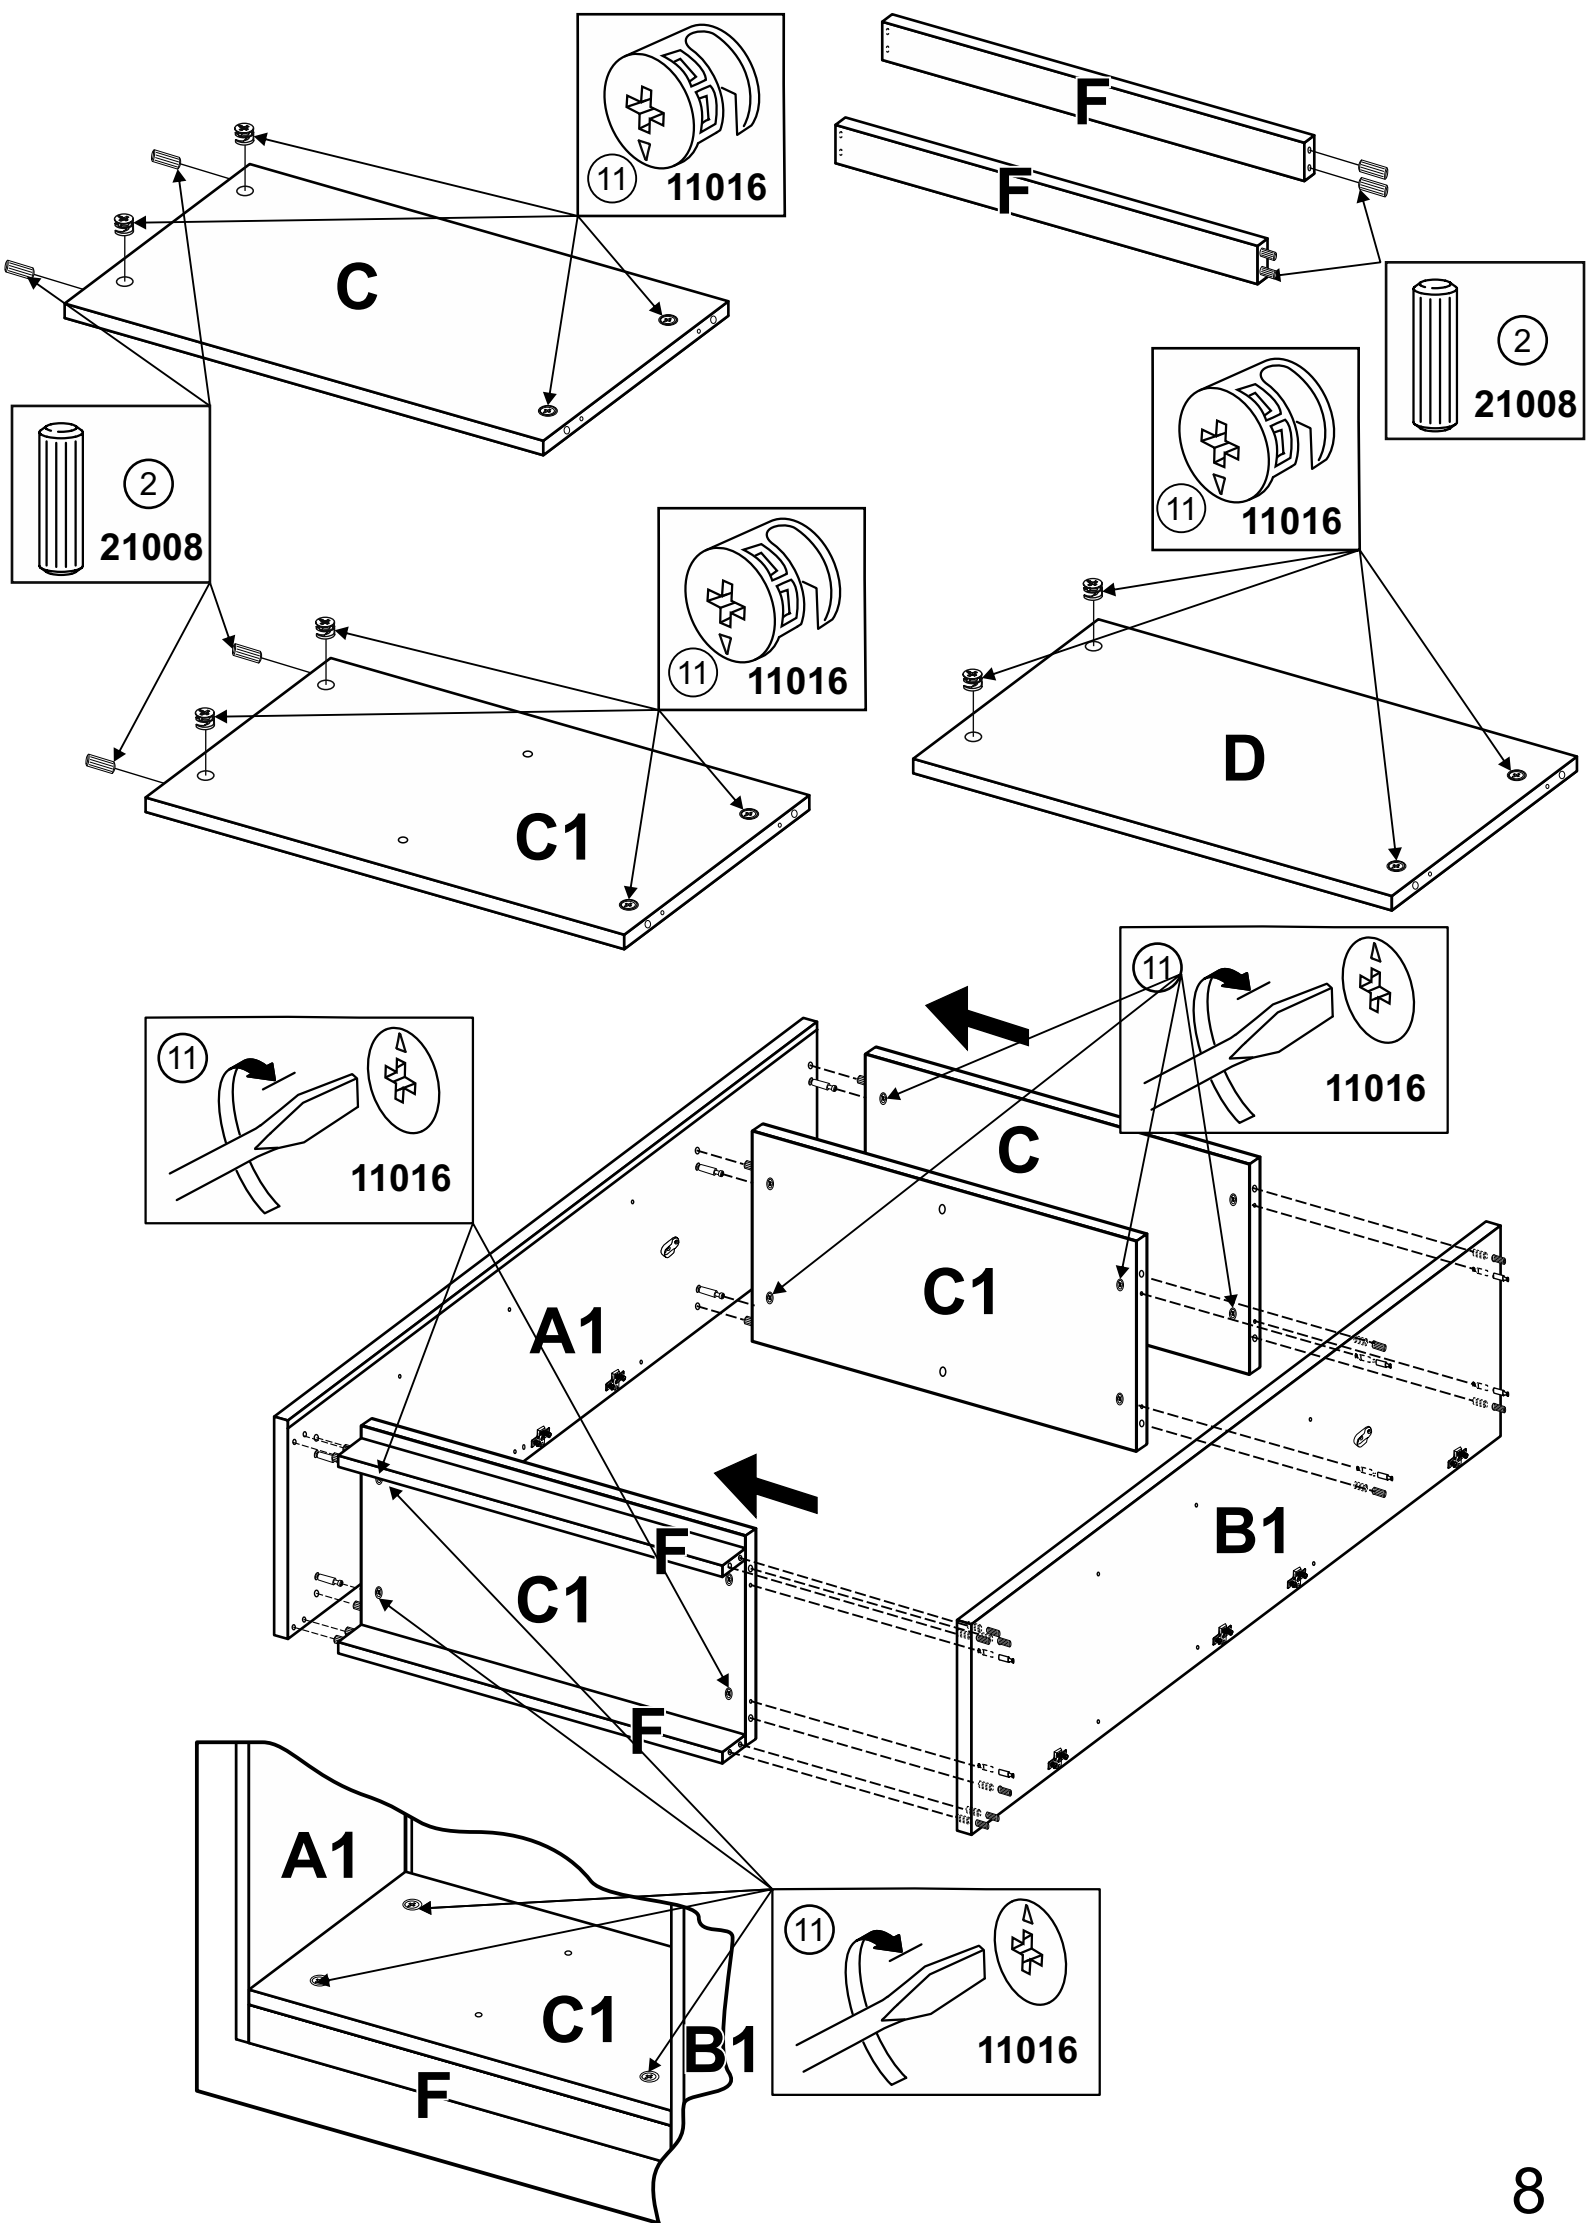

WARDROBE

T0043
11-IZ-32

1

2

3

4

A	- 2102 x 530 x 16	- x 1	H	- 2050 x 444 x 18	- x 1
A1	- 2102 x 530 x 16	- x 1	I	- 2050 x 444 x 18	- x 1
B	- 2102 x 516 x 16	- x 1	J	- 2050 x 444 x 18	- x 1
B1	- 2102 x 516 x 16	- x 1	K	- 2050 x 444 x 18	- x 1
C	- 870 x 516 x 16	- x 2	L	- 2050 x 444 x 18	- x 1
C1	- 870 x 516 x 16	- x 4	M	- 2050 x 444 x 18	- x 1
D	- 878 x 516 x 16	- x 3	R	- 862	x 2
F	- 870 x 50 x 16	- x 4	R1	- 870	x 1
F1	- 878 x 50 x 16	- x 2	S	- 596 x 97 x 25	- x 1
G	- 2052 x 883 x 3	- x 2	T	- 596 x 97 x 25	- x 1
G1	- 2052 x 893 x 3	- x 1	U	- 2814 x 97 x 25	- x 1