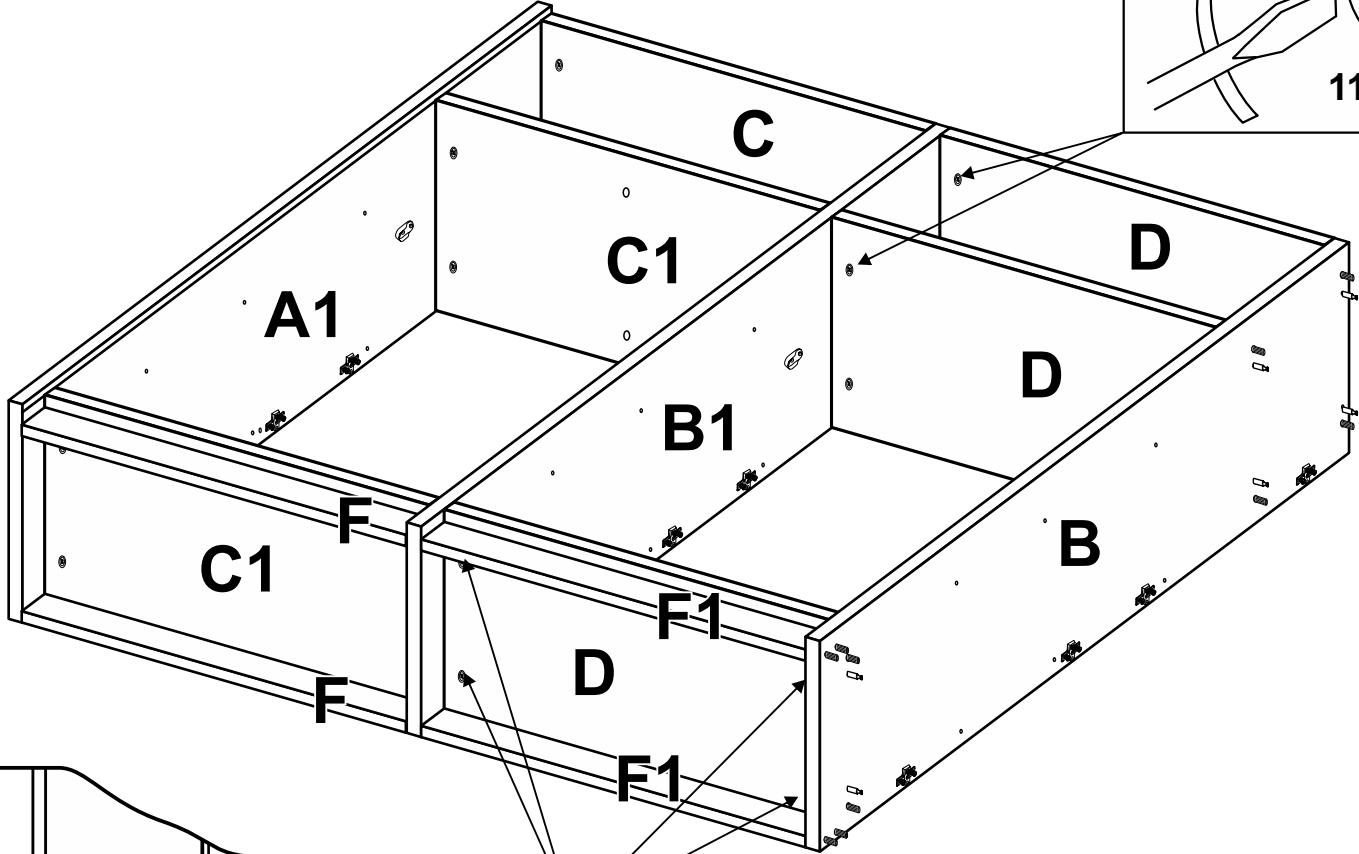

WARDROBE

T0043
11-IZ-32

1

2

3

4

A	- 2102 x 530 x 16	- x 1	H	- 2050 x 444 x 18	- x 1
A1	- 2102 x 530 x 16	- x 1	I	- 2050 x 444 x 18	- x 1
B	- 2102 x 516 x 16	- x 1	J	- 2050 x 444 x 18	- x 1
B1	- 2102 x 516 x 16	- x 1	K	- 2050 x 444 x 18	- x 1
C	- 870 x 516 x 16	- x 2	L	- 2050 x 444 x 18	- x 1
C1	- 870 x 516 x 16	- x 4	M	- 2050 x 444 x 18	- x 1
D	- 878 x 516 x 16	- x 3	R	- 862	x 2
F	- 870 x 50 x 16	- x 4	R1	- 870	x 1
F1	- 878 x 50 x 16	- x 2	S	- 596 x 97 x 25	- x 1
G	- 2052 x 883 x 3	- x 2	T	- 596 x 97 x 25	- x 1
G1	- 2052 x 893 x 3	- x 1	U	- 2814 x 97 x 25	- x 1