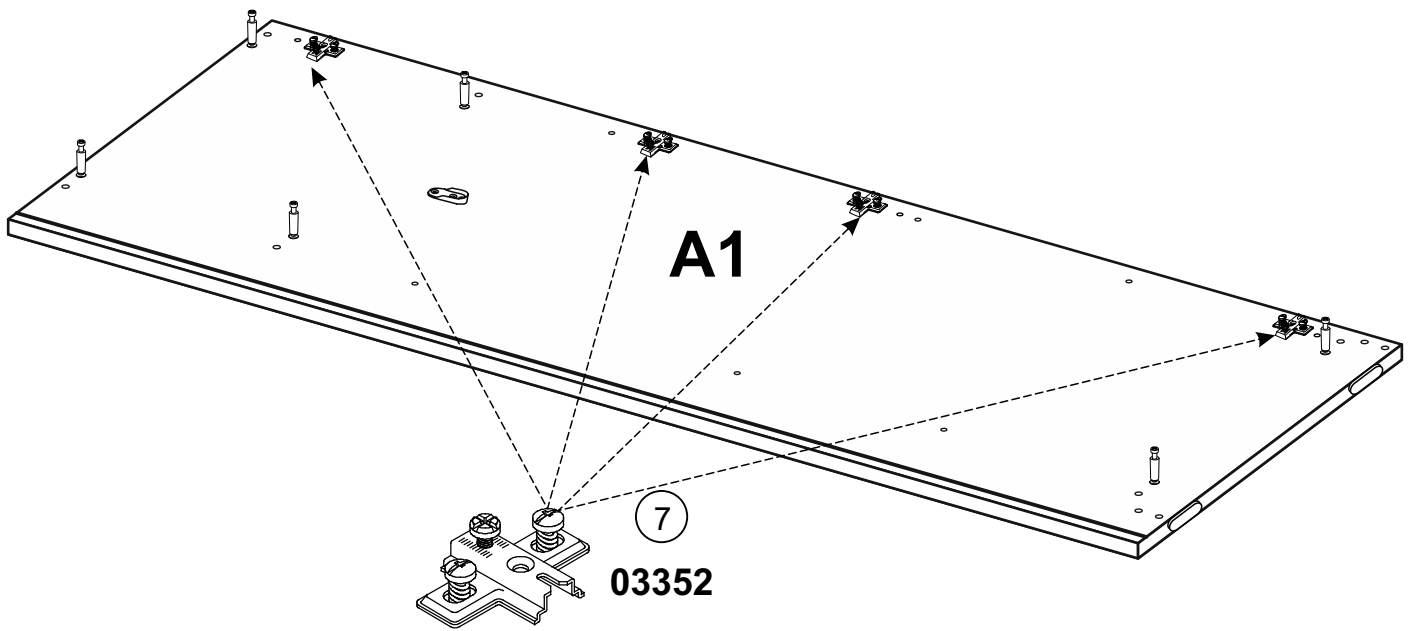

WARDROBE

T0043
11-IZ-32

1

2

3

4

A	- 2102 x 530 x 16	- x 1	H	- 2050 x 444 x 18	- x 1
A1	- 2102 x 530 x 16	- x 1	I	- 2050 x 444 x 18	- x 1
B	- 2102 x 516 x 16	- x 1	J	- 2050 x 444 x 18	- x 1
B1	- 2102 x 516 x 16	- x 1	K	- 2050 x 444 x 18	- x 1
C	- 870 x 516 x 16	- x 2	L	- 2050 x 444 x 18	- x 1
C1	- 870 x 516 x 16	- x 4	M	- 2050 x 444 x 18	- x 1
D	- 878 x 516 x 16	- x 3	R	- 862	x 2
F	- 870 x 50 x 16	- x 4	R1	- 870	x 1
F1	- 878 x 50 x 16	- x 2	S	- 596 x 97 x 25	- x 1
G	- 2052 x 883 x 3	- x 2	T	- 596 x 97 x 25	- x 1
G1	- 2052 x 893 x 3	- x 1	U	- 2814 x 97 x 25	- x 1