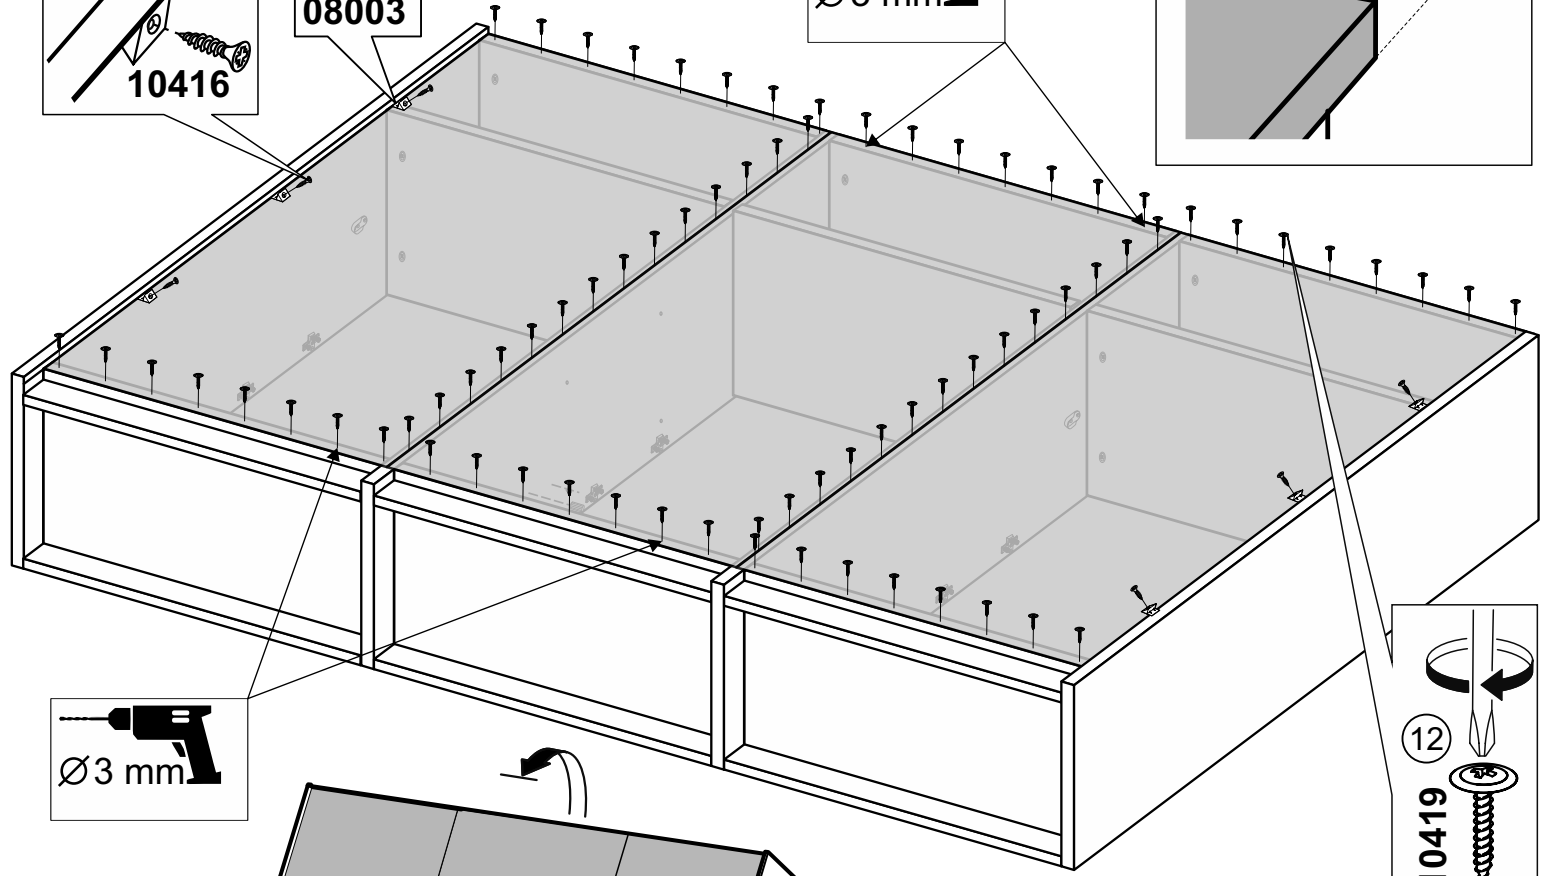

WARDROBE

T0043
11-IZ-32

1

2

3

4

A	- 2102 x 530 x 16	- x 1	H	- 2050 x 444 x 18	- x 1
A1	- 2102 x 530 x 16	- x 1	I	- 2050 x 444 x 18	- x 1
B	- 2102 x 516 x 16	- x 1	J	- 2050 x 444 x 18	- x 1
B1	- 2102 x 516 x 16	- x 1	K	- 2050 x 444 x 18	- x 1
C	- 870 x 516 x 16	- x 2	L	- 2050 x 444 x 18	- x 1
C1	- 870 x 516 x 16	- x 4	M	- 2050 x 444 x 18	- x 1
D	- 878 x 516 x 16	- x 3	R	- 862	x 2
F	- 870 x 50 x 16	- x 4	R1	- 870	x 1
F1	- 878 x 50 x 16	- x 2	S	- 596 x 97 x 25	- x 1
G	- 2052 x 883 x 3	- x 2	T	- 596 x 97 x 25	- x 1
G1	- 2052 x 893 x 3	- x 1	U	- 2814 x 97 x 25	- x 1