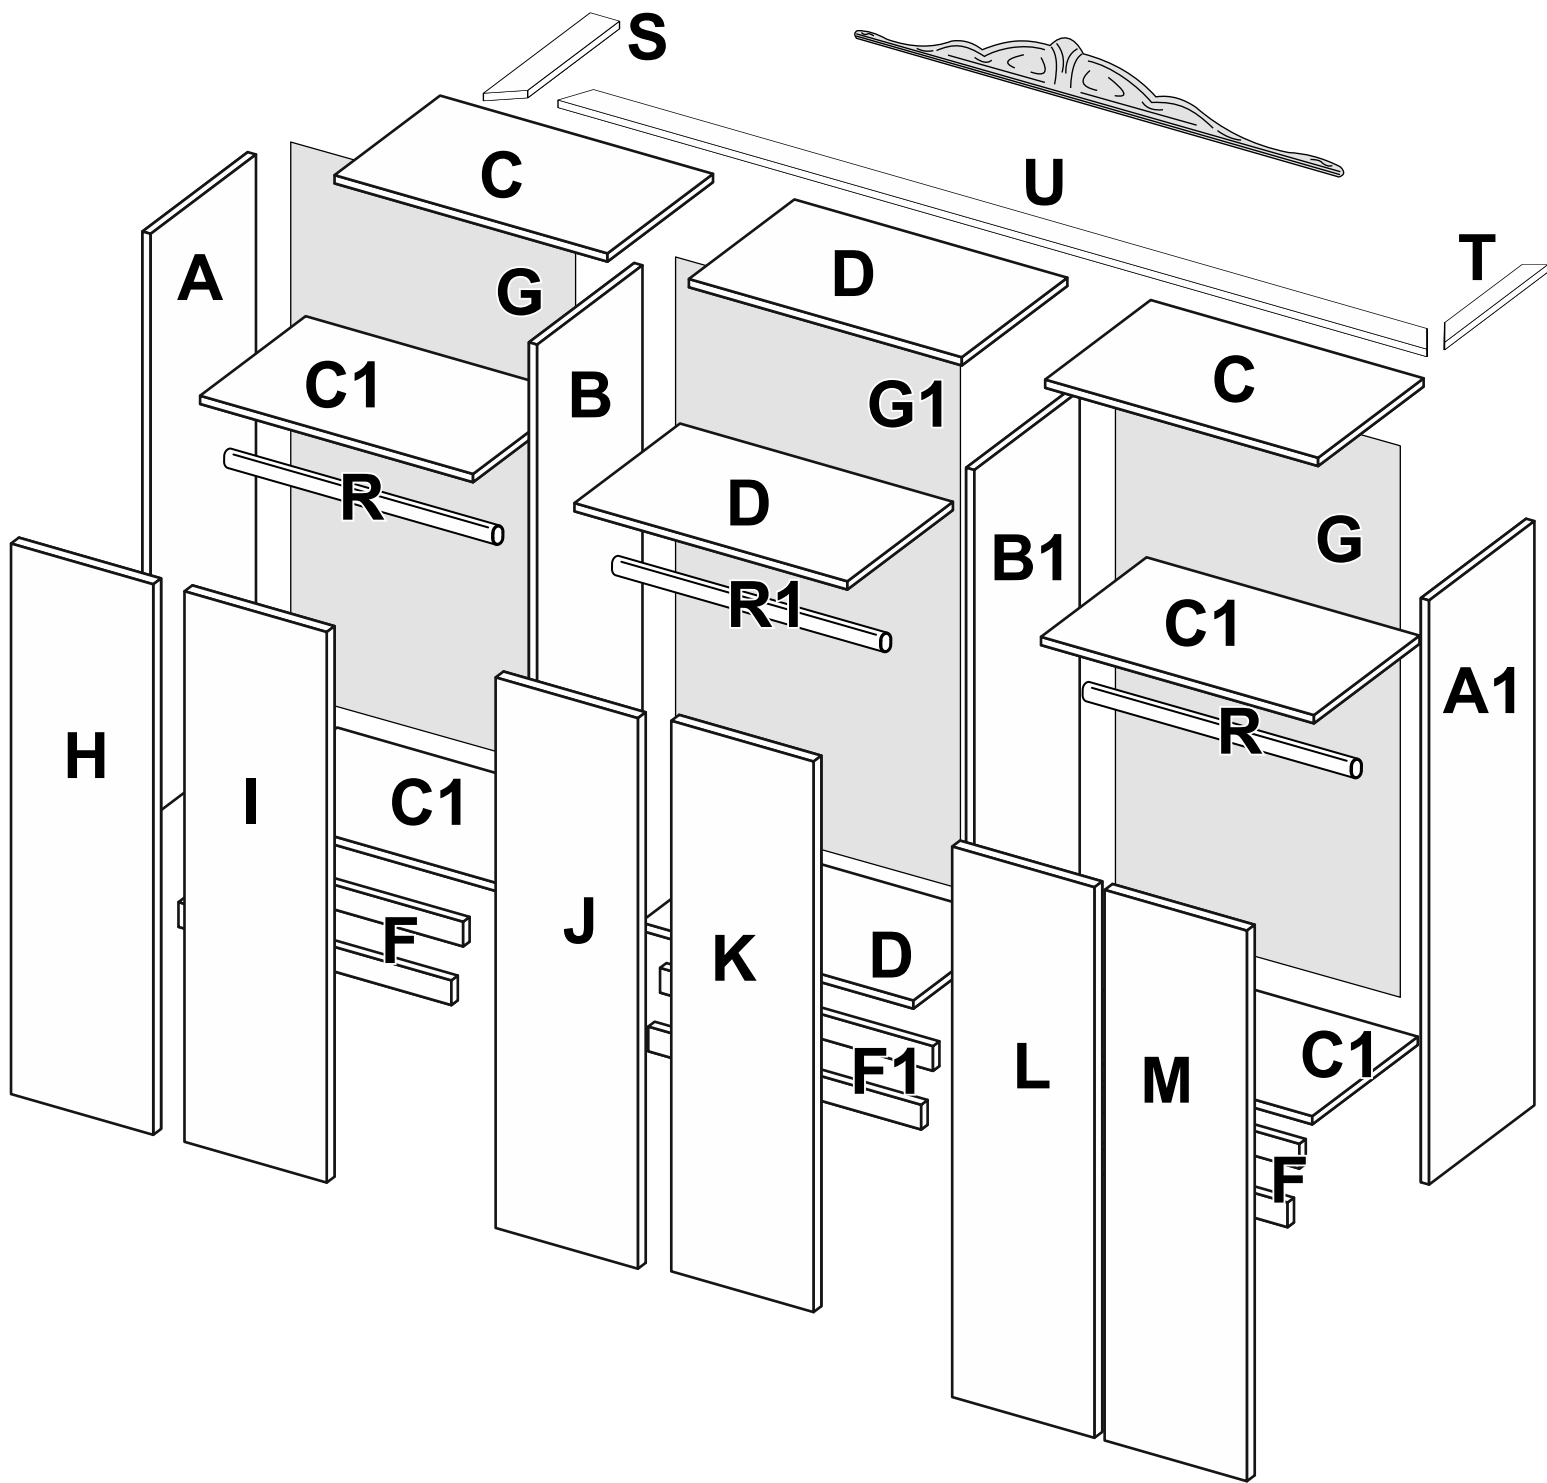

WARDROBE

T0043
11-IZ-32

1

2

3

4

A	- 2102 x 530 x 16	- x 1	H	- 2050 x 444 x 18	- x 1
A1	- 2102 x 530 x 16	- x 1	I	- 2050 x 444 x 18	- x 1
B	- 2102 x 516 x 16	- x 1	J	- 2050 x 444 x 18	- x 1
B1	- 2102 x 516 x 16	- x 1	K	- 2050 x 444 x 18	- x 1
C	- 870 x 516 x 16	- x 2	L	- 2050 x 444 x 18	- x 1
C1	- 870 x 516 x 16	- x 4	M	- 2050 x 444 x 18	- x 1
D	- 878 x 516 x 16	- x 3	R	- 862	x 2
F	- 870 x 50 x 16	- x 4	R1	- 870	x 1
F1	- 878 x 50 x 16	- x 2	S	- 596 x 97 x 25	- x 1
G	- 2052 x 883 x 3	- x 2	T	- 596 x 97 x 25	- x 1
G1	- 2052 x 893 x 3	- x 1	U	- 2814 x 97 x 25	- x 1

01001
5

01001
5