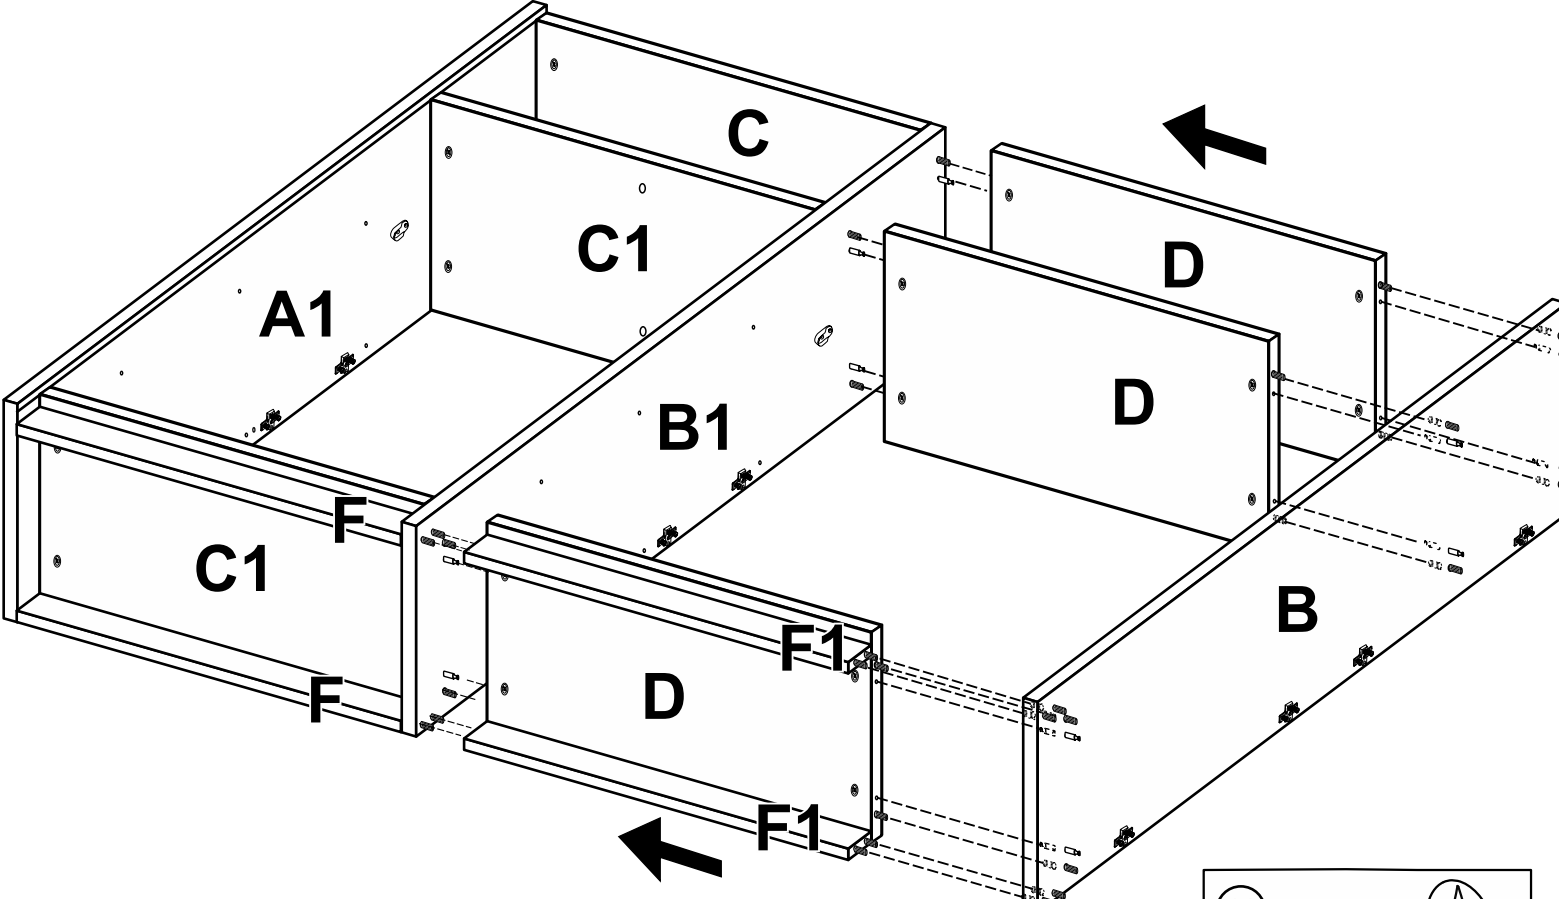

WARDROBE

T0043
11-IZ-32

1

2

3

4

A	- 2102 x 530 x 16	- x 1	H	- 2050 x 444 x 18	- x 1
A1	- 2102 x 530 x 16	- x 1	I	- 2050 x 444 x 18	- x 1
B	- 2102 x 516 x 16	- x 1	J	- 2050 x 444 x 18	- x 1
B1	- 2102 x 516 x 16	- x 1	K	- 2050 x 444 x 18	- x 1
C	- 870 x 516 x 16	- x 2	L	- 2050 x 444 x 18	- x 1
C1	- 870 x 516 x 16	- x 4	M	- 2050 x 444 x 18	- x 1
D	- 878 x 516 x 16	- x 3	R	- 862	x 2
F	- 870 x 50 x 16	- x 4	R1	- 870	x 1
F1	- 878 x 50 x 16	- x 2	S	- 596 x 97 x 25	- x 1
G	- 2052 x 883 x 3	- x 2	T	- 596 x 97 x 25	- x 1
G1	- 2052 x 893 x 3	- x 1	U	- 2814 x 97 x 25	- x 1