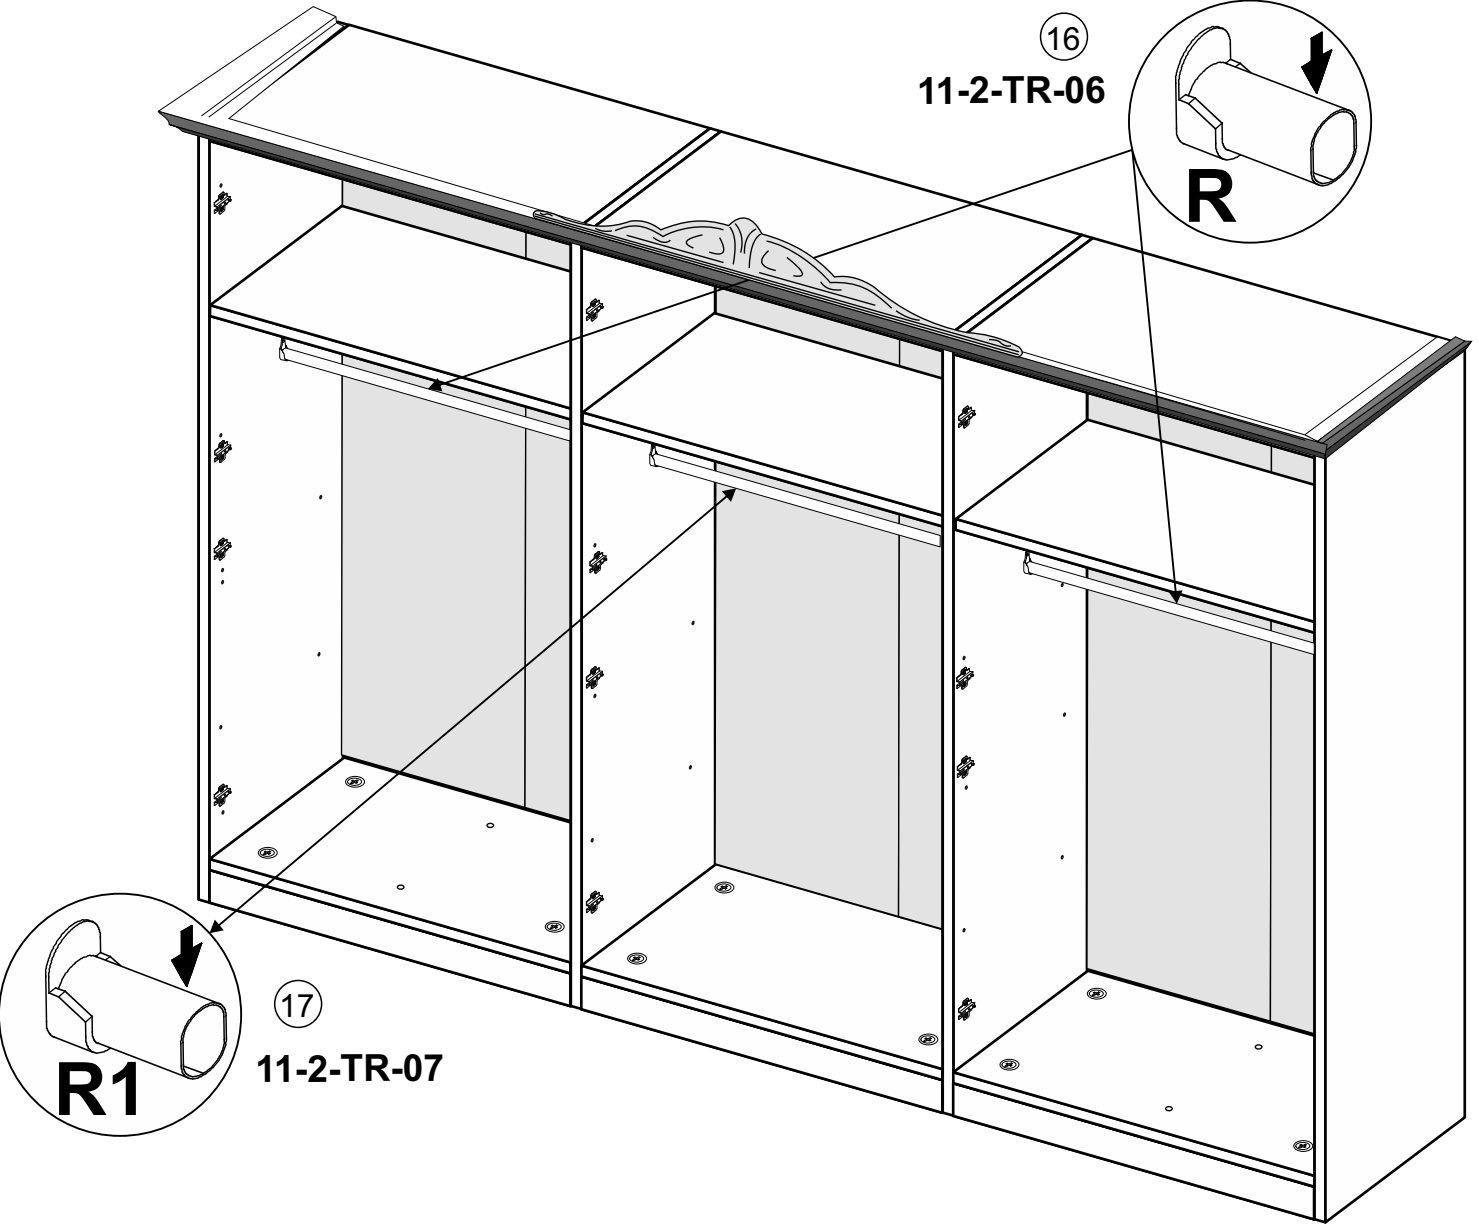

WARDROBE

T0043
11-IZ-32

1

2

3

4

A	- 2102 x 530 x 16	- x 1	H	- 2050 x 444 x 18	- x 1
A1	- 2102 x 530 x 16	- x 1	I	- 2050 x 444 x 18	- x 1
B	- 2102 x 516 x 16	- x 1	J	- 2050 x 444 x 18	- x 1
B1	- 2102 x 516 x 16	- x 1	K	- 2050 x 444 x 18	- x 1
C	- 870 x 516 x 16	- x 2	L	- 2050 x 444 x 18	- x 1
C1	- 870 x 516 x 16	- x 4	M	- 2050 x 444 x 18	- x 1
D	- 878 x 516 x 16	- x 3	R	- 862	x 2
F	- 870 x 50 x 16	- x 4	R1	- 870	x 1
F1	- 878 x 50 x 16	- x 2	S	- 596 x 97 x 25	- x 1
G	- 2052 x 883 x 3	- x 2	T	- 596 x 97 x 25	- x 1
G1	- 2052 x 893 x 3	- x 1	U	- 2814 x 97 x 25	- x 1