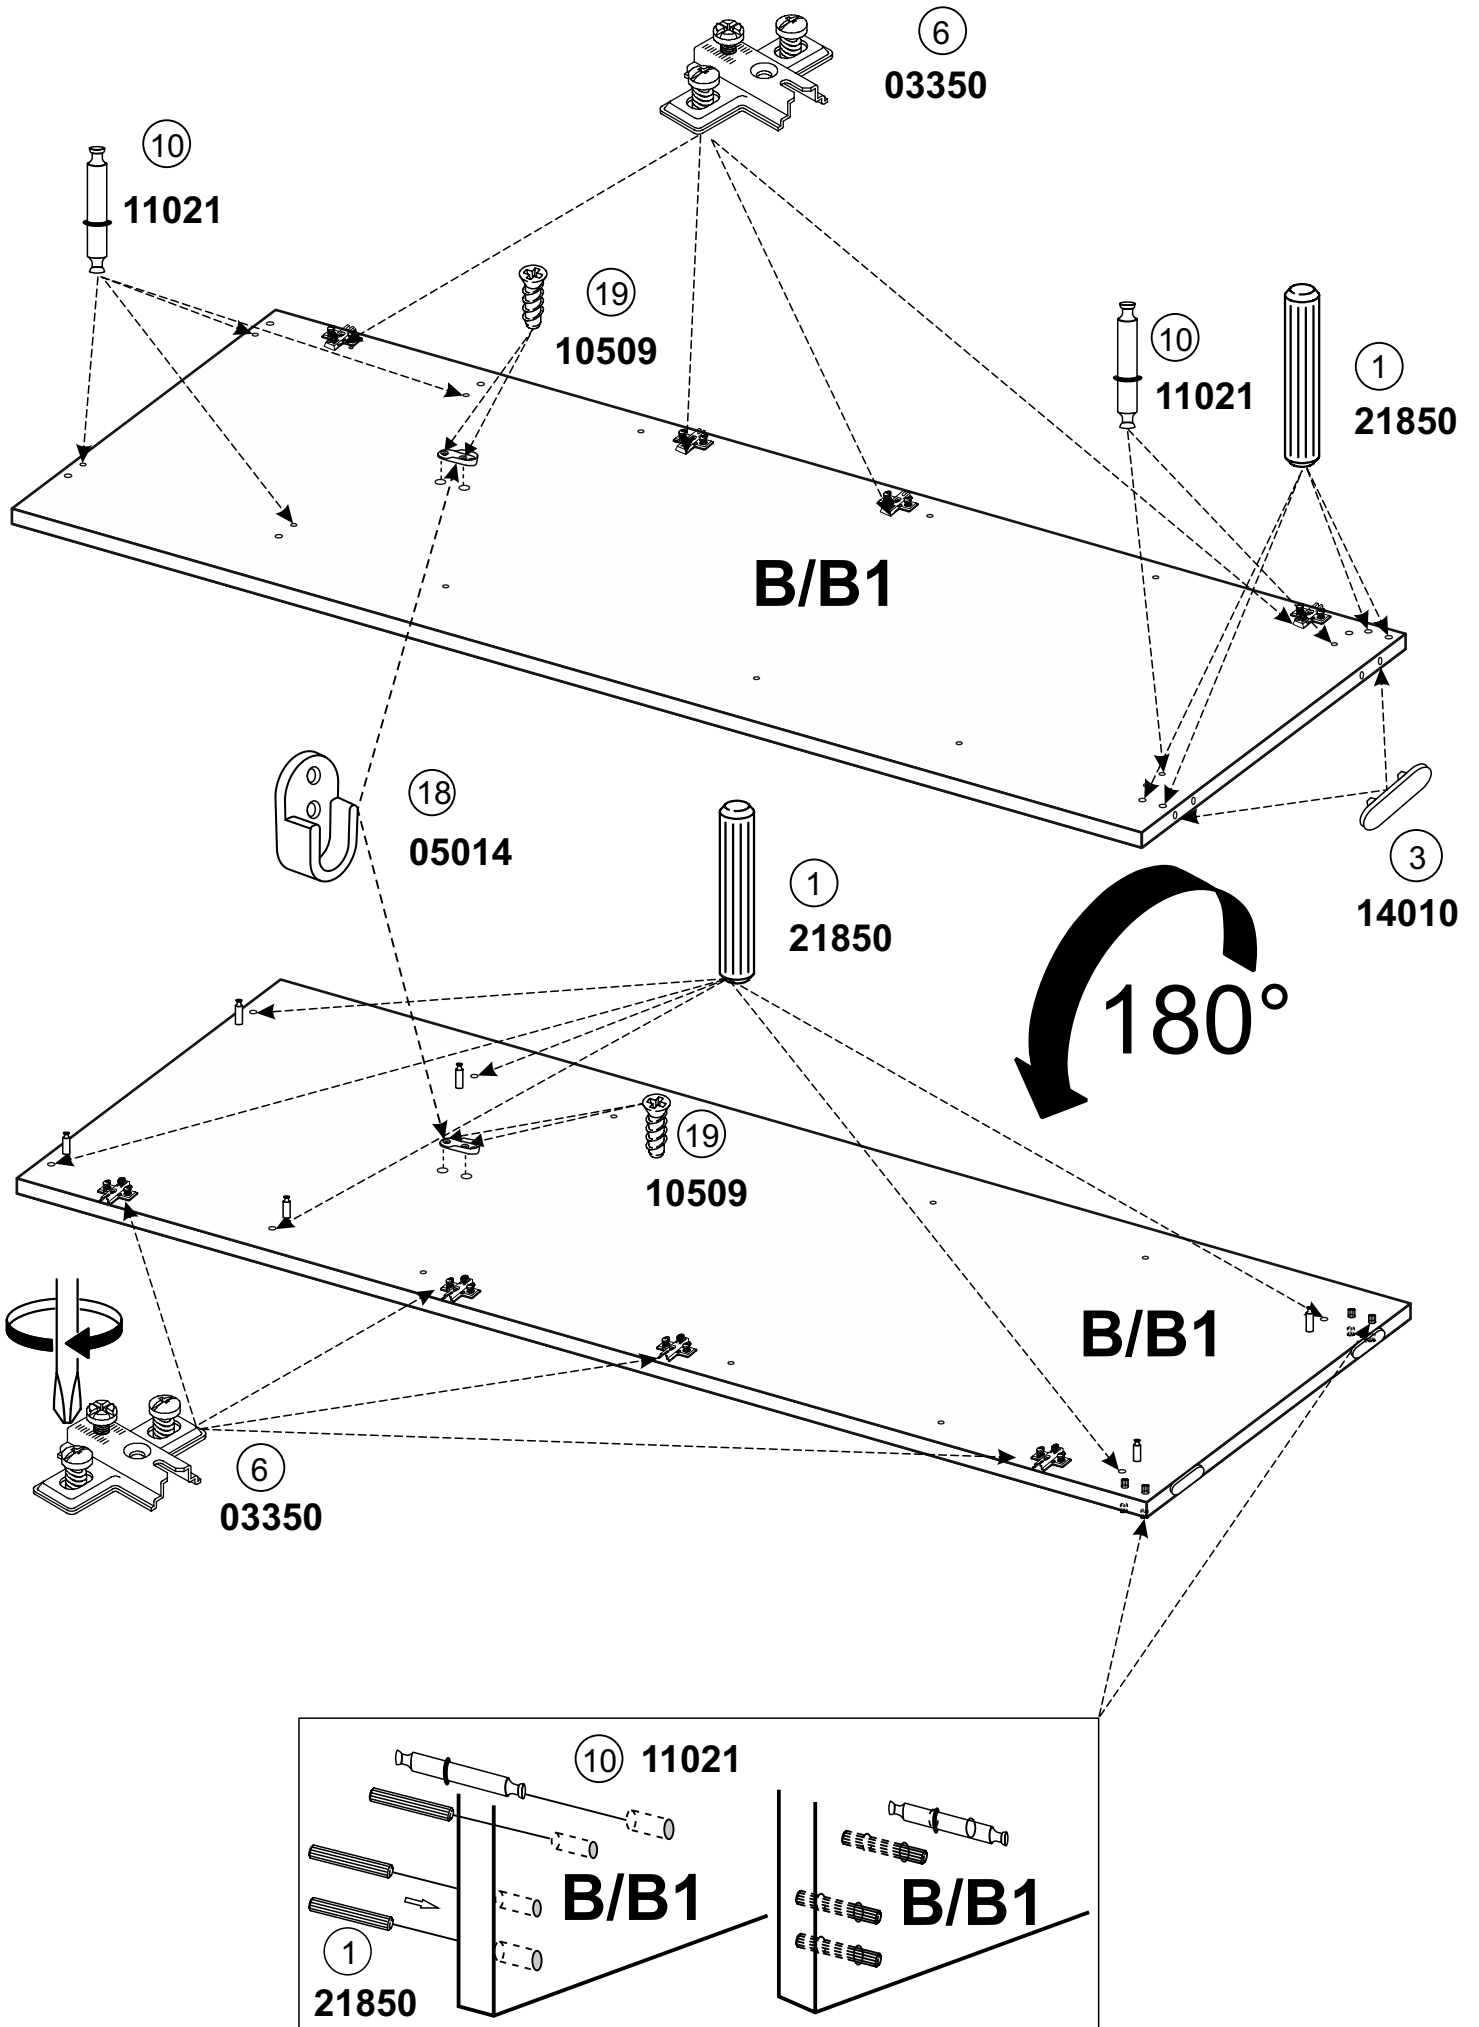

WARDROBE

T0043
11-IZ-32

1

2

3

4

A	- 2102 x 530 x 16	- x 1	H	- 2050 x 444 x 18	- x 1
A1	- 2102 x 530 x 16	- x 1	I	- 2050 x 444 x 18	- x 1
B	- 2102 x 516 x 16	- x 1	J	- 2050 x 444 x 18	- x 1
B1	- 2102 x 516 x 16	- x 1	K	- 2050 x 444 x 18	- x 1
C	- 870 x 516 x 16	- x 2	L	- 2050 x 444 x 18	- x 1
C1	- 870 x 516 x 16	- x 4	M	- 2050 x 444 x 18	- x 1
D	- 878 x 516 x 16	- x 3	R	- 862	x 2
F	- 870 x 50 x 16	- x 4	R1	- 870	x 1
F1	- 878 x 50 x 16	- x 2	S	- 596 x 97 x 25	- x 1
G	- 2052 x 883 x 3	- x 2	T	- 596 x 97 x 25	- x 1
G1	- 2052 x 893 x 3	- x 1	U	- 2814 x 97 x 25	- x 1

01001
5

01001
5