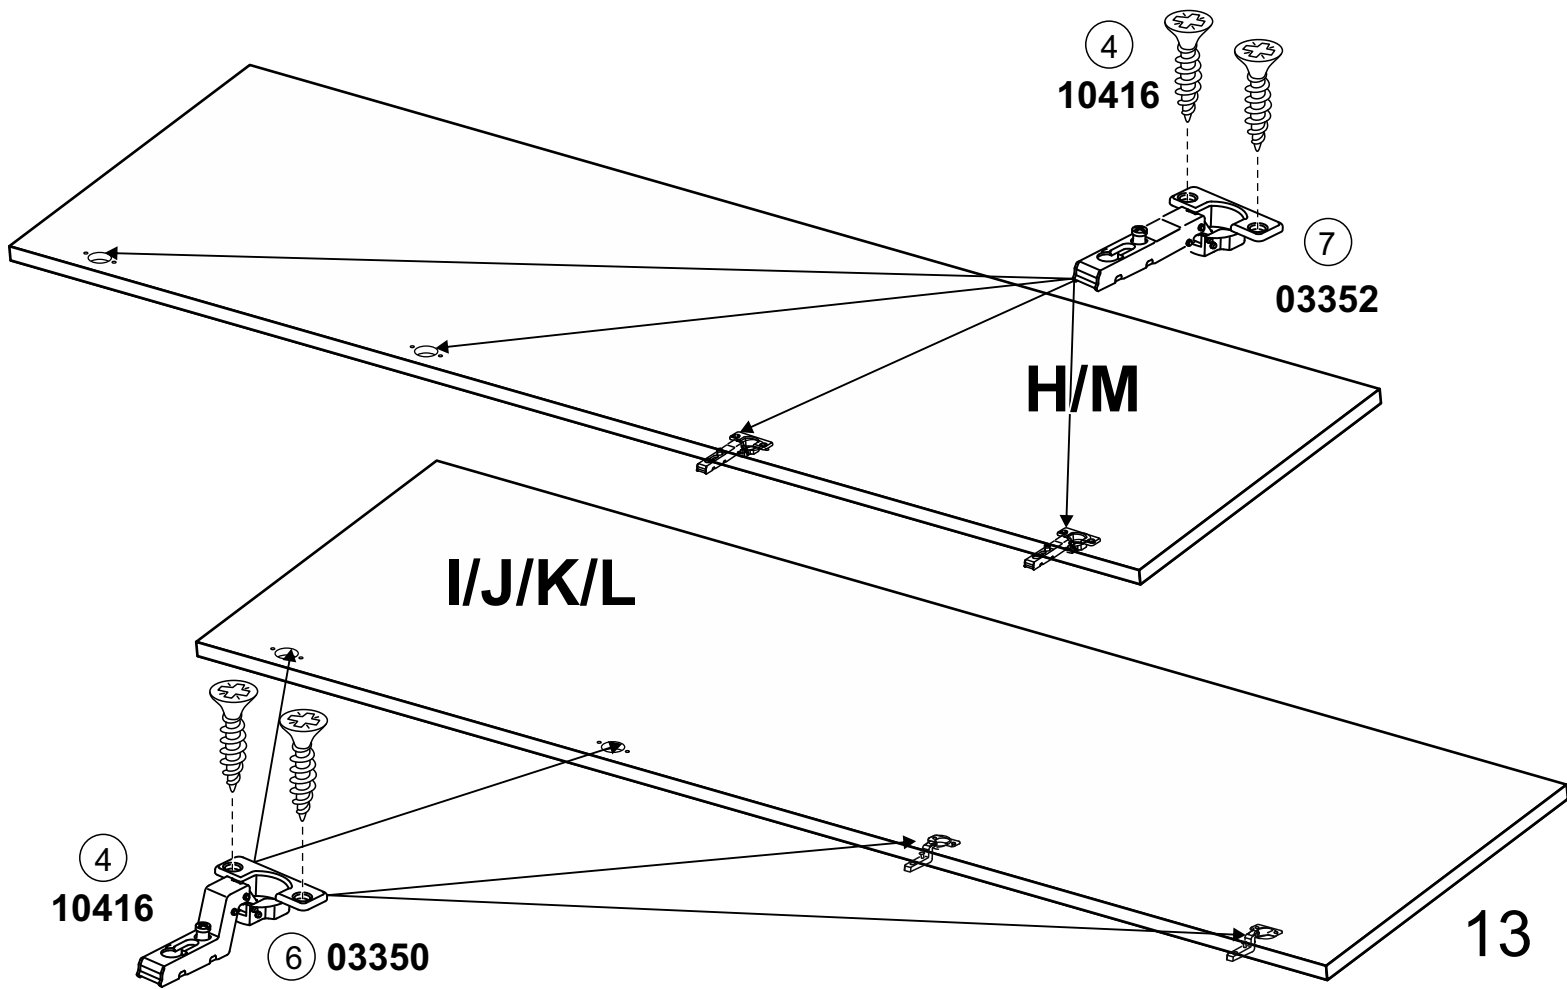

WARDROBE

T0043
11-IZ-32

1

2

3

4

A	- 2102 x 530 x 16	- x 1	H	- 2050 x 444 x 18	- x 1
A1	- 2102 x 530 x 16	- x 1	I	- 2050 x 444 x 18	- x 1
B	- 2102 x 516 x 16	- x 1	J	- 2050 x 444 x 18	- x 1
B1	- 2102 x 516 x 16	- x 1	K	- 2050 x 444 x 18	- x 1
C	- 870 x 516 x 16	- x 2	L	- 2050 x 444 x 18	- x 1
C1	- 870 x 516 x 16	- x 4	M	- 2050 x 444 x 18	- x 1
D	- 878 x 516 x 16	- x 3	R	- 862	x 2
F	- 870 x 50 x 16	- x 4	R1	- 870	x 1
F1	- 878 x 50 x 16	- x 2	S	- 596 x 97 x 25	- x 1
G	- 2052 x 883 x 3	- x 2	T	- 596 x 97 x 25	- x 1
G1	- 2052 x 893 x 3	- x 1	U	- 2814 x 97 x 25	- x 1