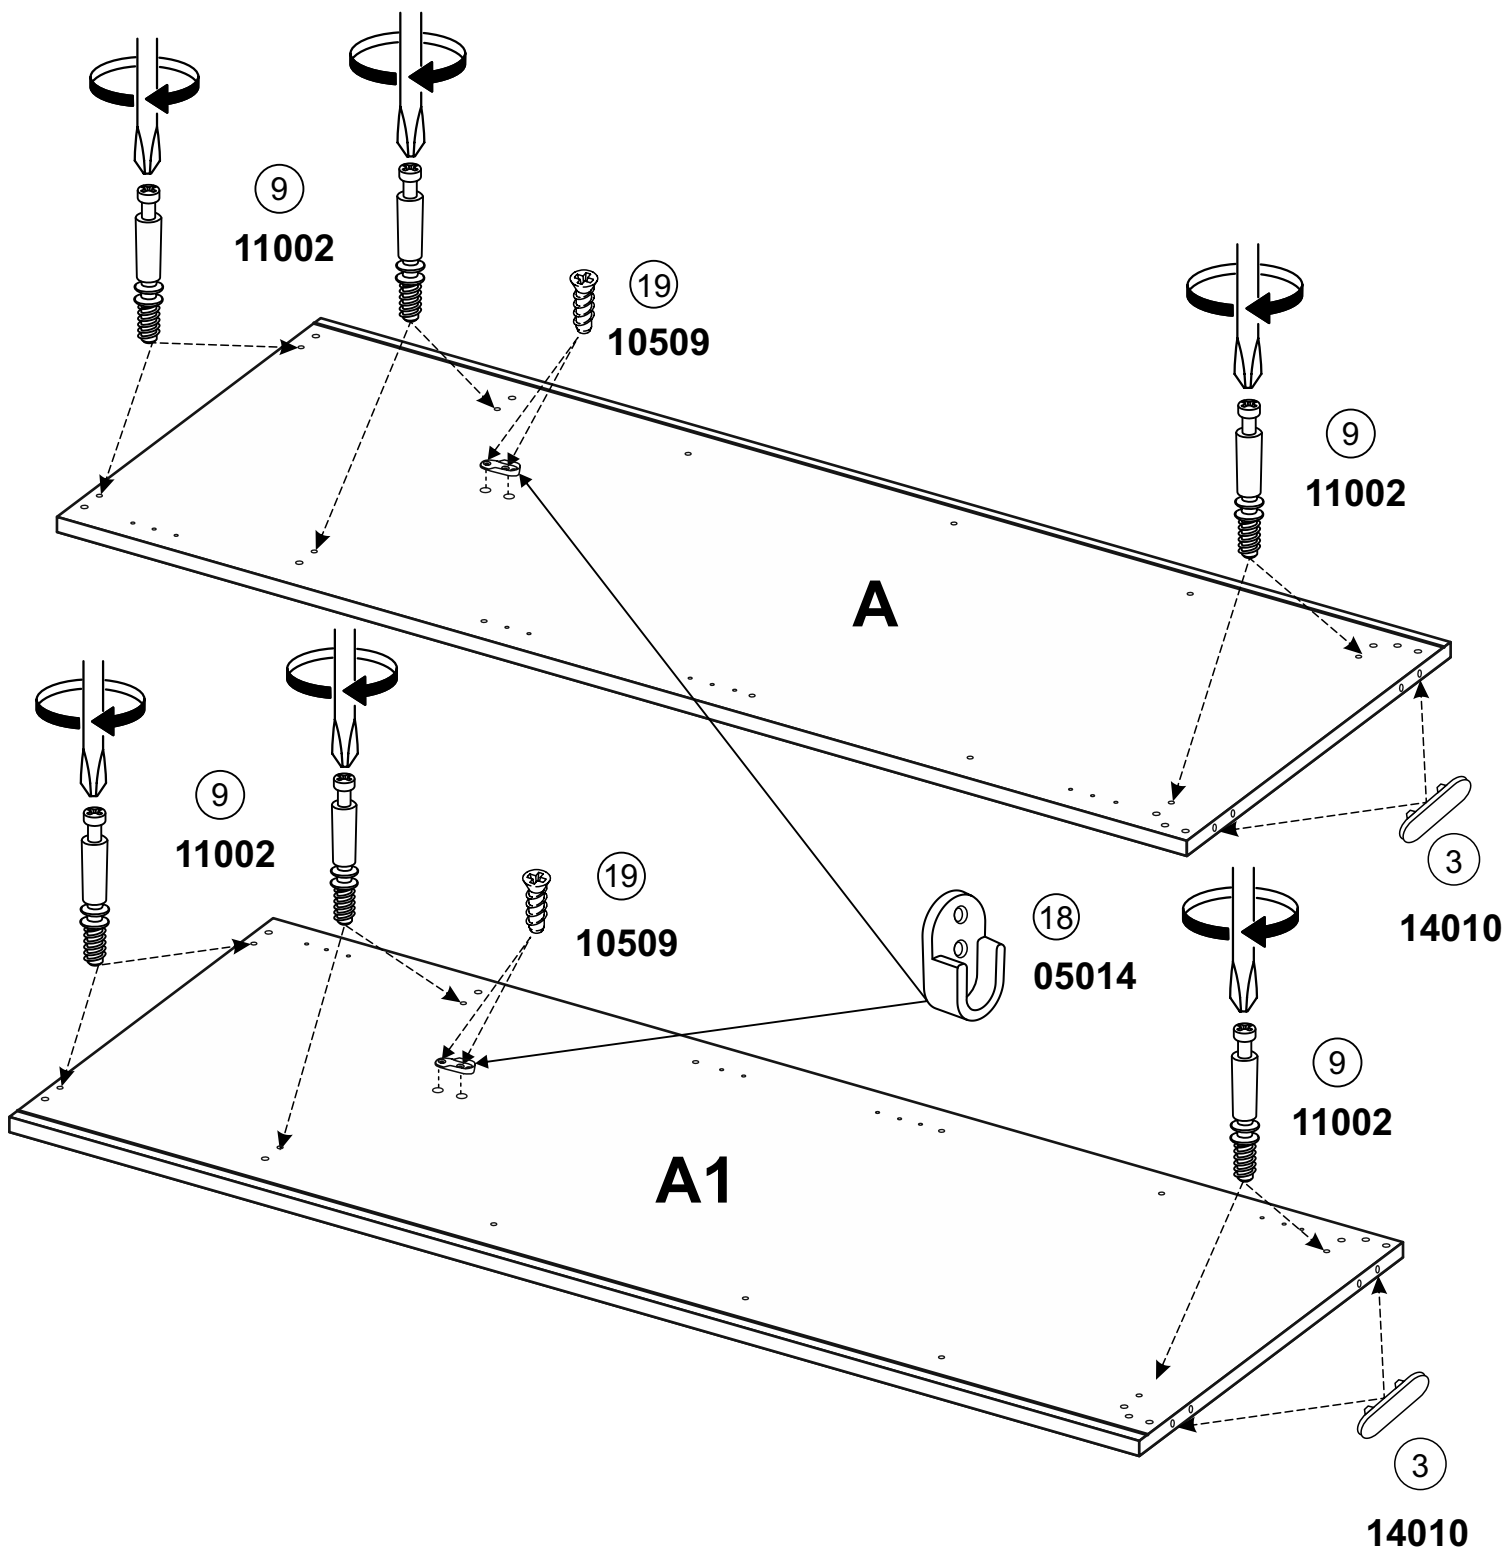

WARDROBE

T0043
11-IZ-32

1

2

3

4

A	- 2102 x 530 x 16	- x 1	H	- 2050 x 444 x 18	- x 1
A1	- 2102 x 530 x 16	- x 1	I	- 2050 x 444 x 18	- x 1
B	- 2102 x 516 x 16	- x 1	J	- 2050 x 444 x 18	- x 1
B1	- 2102 x 516 x 16	- x 1	K	- 2050 x 444 x 18	- x 1
C	- 870 x 516 x 16	- x 2	L	- 2050 x 444 x 18	- x 1
C1	- 870 x 516 x 16	- x 4	M	- 2050 x 444 x 18	- x 1
D	- 878 x 516 x 16	- x 3	R	- 862	x 2
F	- 870 x 50 x 16	- x 4	R1	- 870	x 1
F1	- 878 x 50 x 16	- x 2	S	- 596 x 97 x 25	- x 1
G	- 2052 x 883 x 3	- x 2	T	- 596 x 97 x 25	- x 1
G1	- 2052 x 893 x 3	- x 1	U	- 2814 x 97 x 25	- x 1